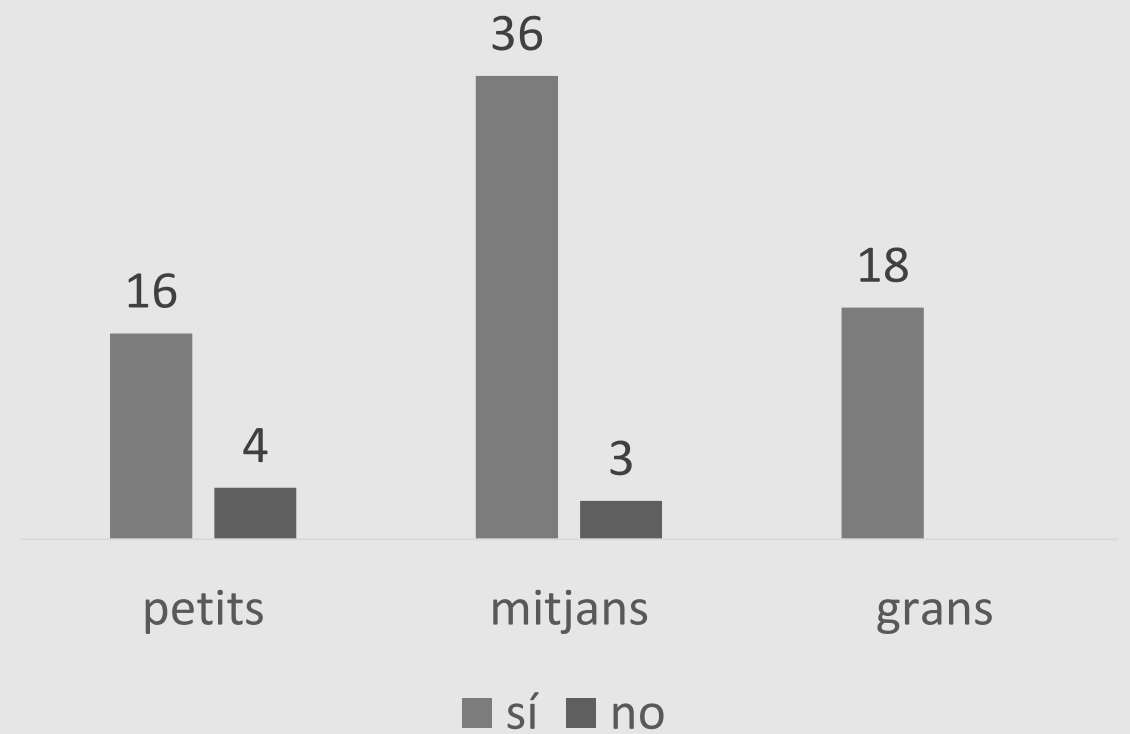

CaixaProinfància