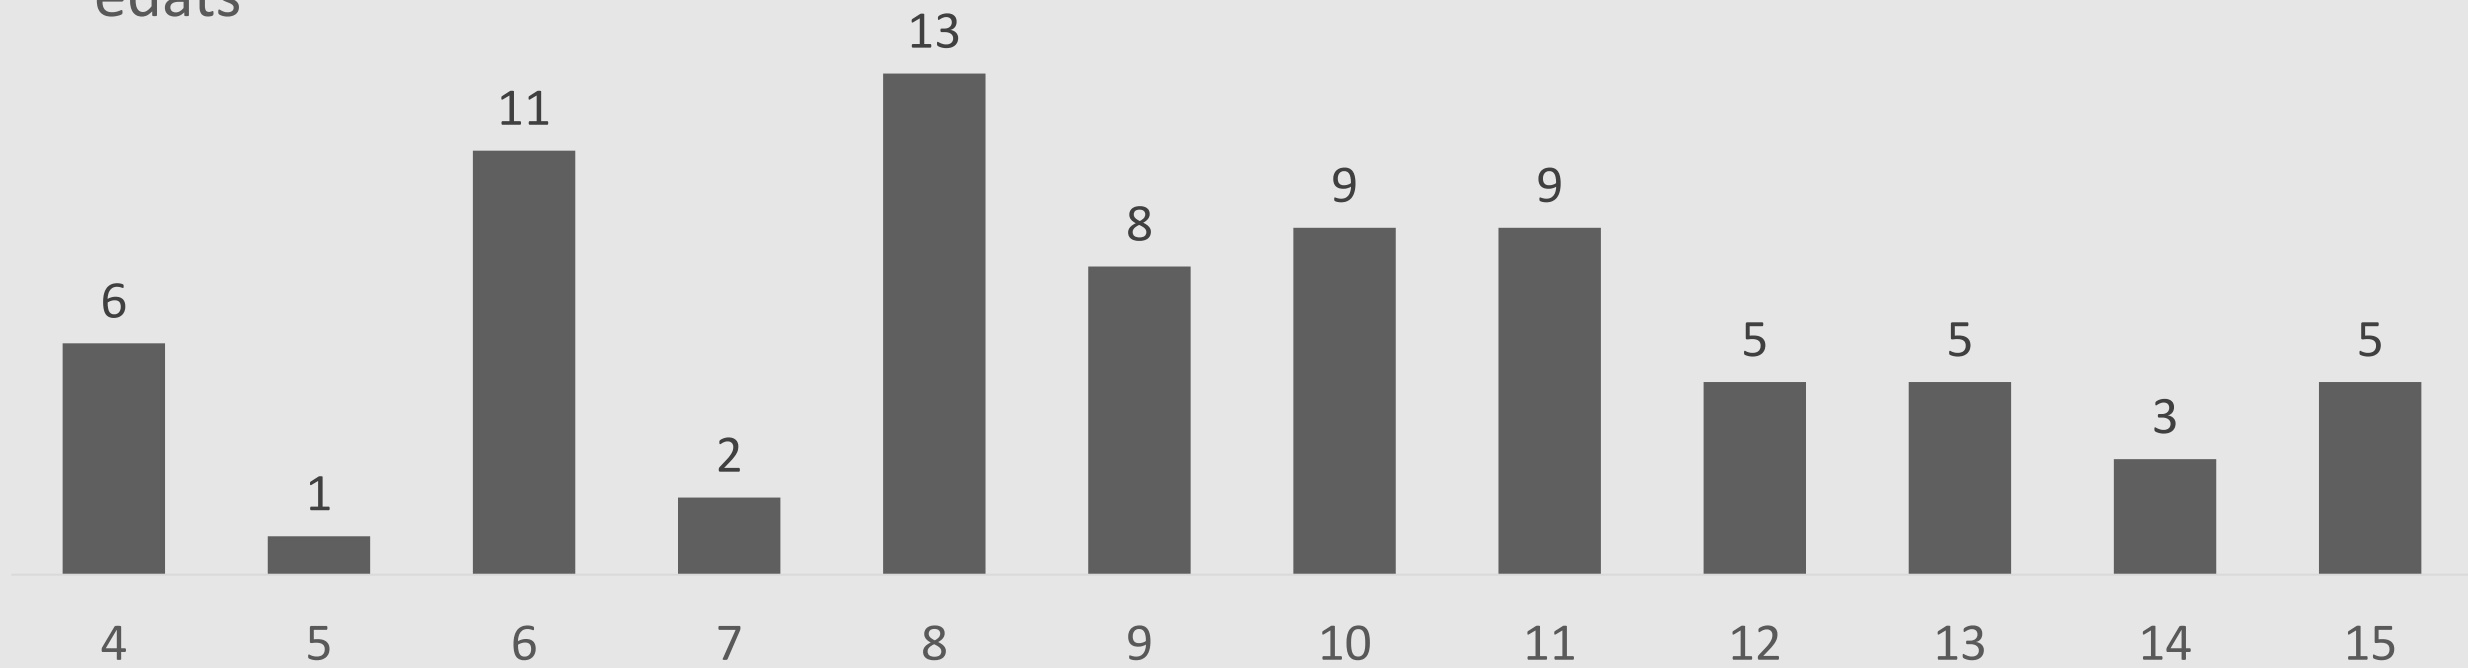

# UEC: 54 alumnes

edat

# Centre Obert

edats