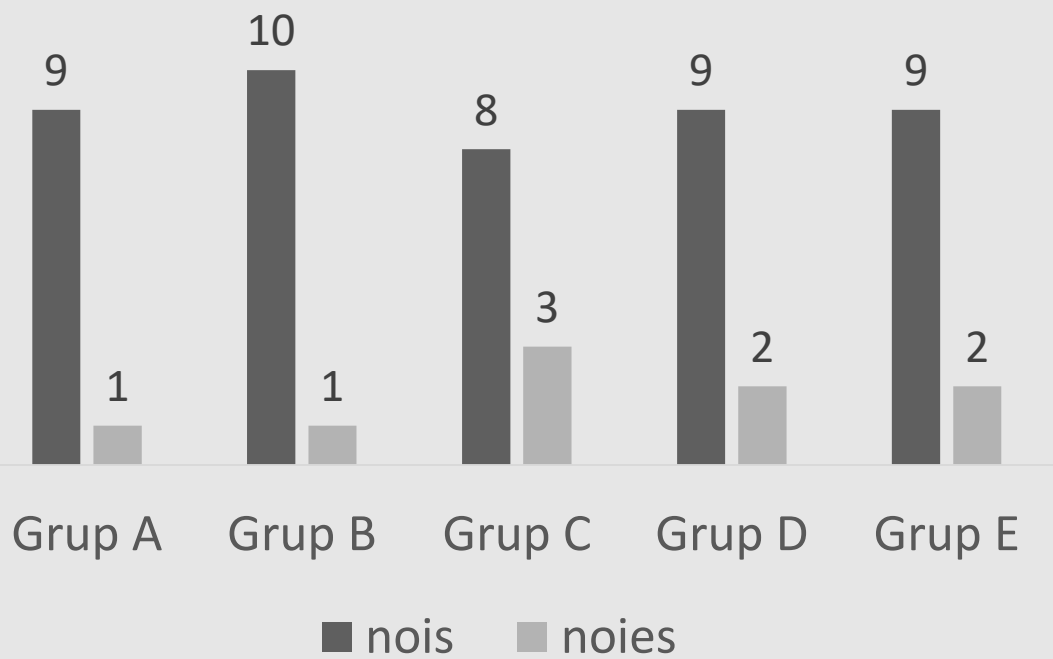

UEC: 54 alumnes