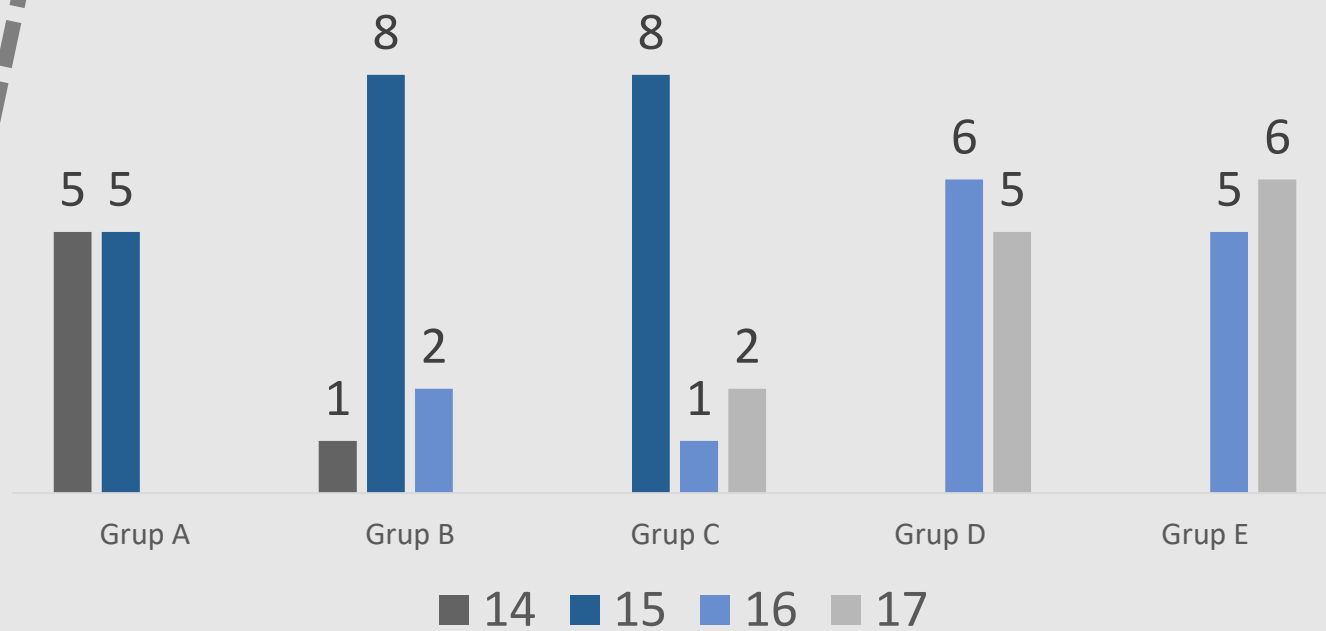

# ESCLAT: 202 persones ateses

# UEC: 54 alumnes

edat

# Centre Obert

edats