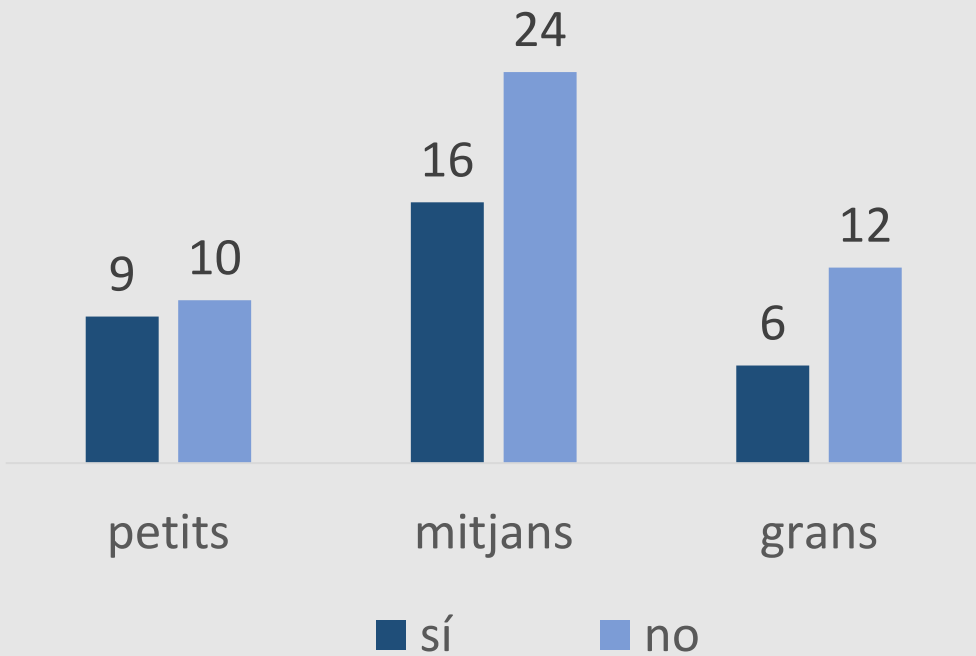

Centre Obert

derivació Serveis Socials